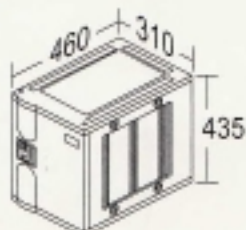

## KEYLESS/COIN RETURN LOCK ACCESSORIES

1

2

1. Keyless Lock
2. Master Key

1

2

1. Coin Return Lock
2. Cylinder Lock

### SIZE S

**External Dimension**  
H350 x W310 x D460  
**Internal Dimension**  
H325 x W270 x D415

### SIZE M

**External Dimension**  
H435 x W310 x D460  
**Internal Dimension**  
H410 x W270 x D415

### SIZE L

**External Dimension**  
H580 x W310 x D460  
**Internal Dimension**  
H555 x W270 x D415